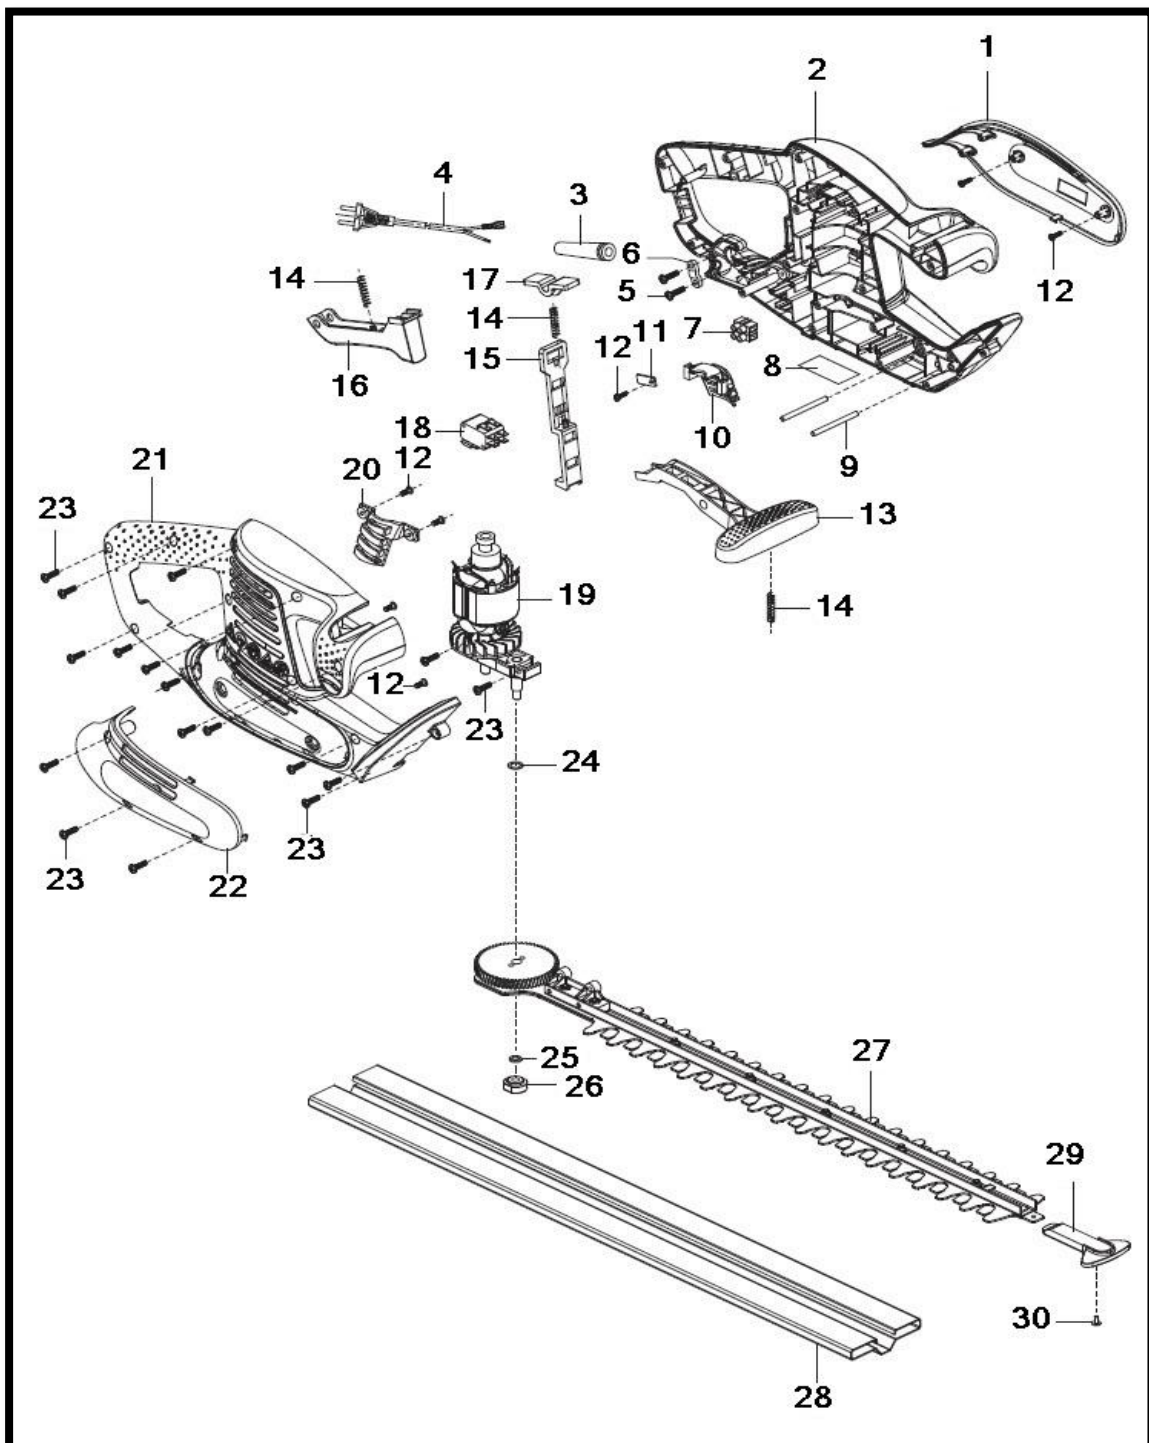

Gardena elektrische heggenchaar EasyCut 450/50 Art. 9831

Gardena elektrische heggenschaar EasyCut 450/50

POSITIE	BESTELNR.	OMSCHRIJVING
4	9830-00.600.15	Aansluitsnoer
5	9830-00.600.26	Schroef ST 4x12 Torx
6	9830-00.600.18	Kabelklem
9	9830-00.600.13	Pin
13	9830-00.600.07	Hendel voor
14	9830-00.600.23	Veer
15	9830-00.600.08	Hendel
16	9830-00.600.10	Startknop
17	9830-00.600.11	Tuimelaar
18	9830-00.600.20	Schakelaar
19	9830-00.620.00	Motor compleet
23	9830-00.600.28	Schroef ST 4x16 Torx
24	9830-00.600.25	Sluitring
25	9830-00.600.24	Sluitring
26	9830-00.600.22	Moer
27 t/m 30	9831-00.610.00	Mes compleet
28	9831-00.600.03	Veiligheidsafdekking voor mes
29	9830-00.615.05	Mes stootbeschermer
30	9830-00.615.13	Schroef ST4x8